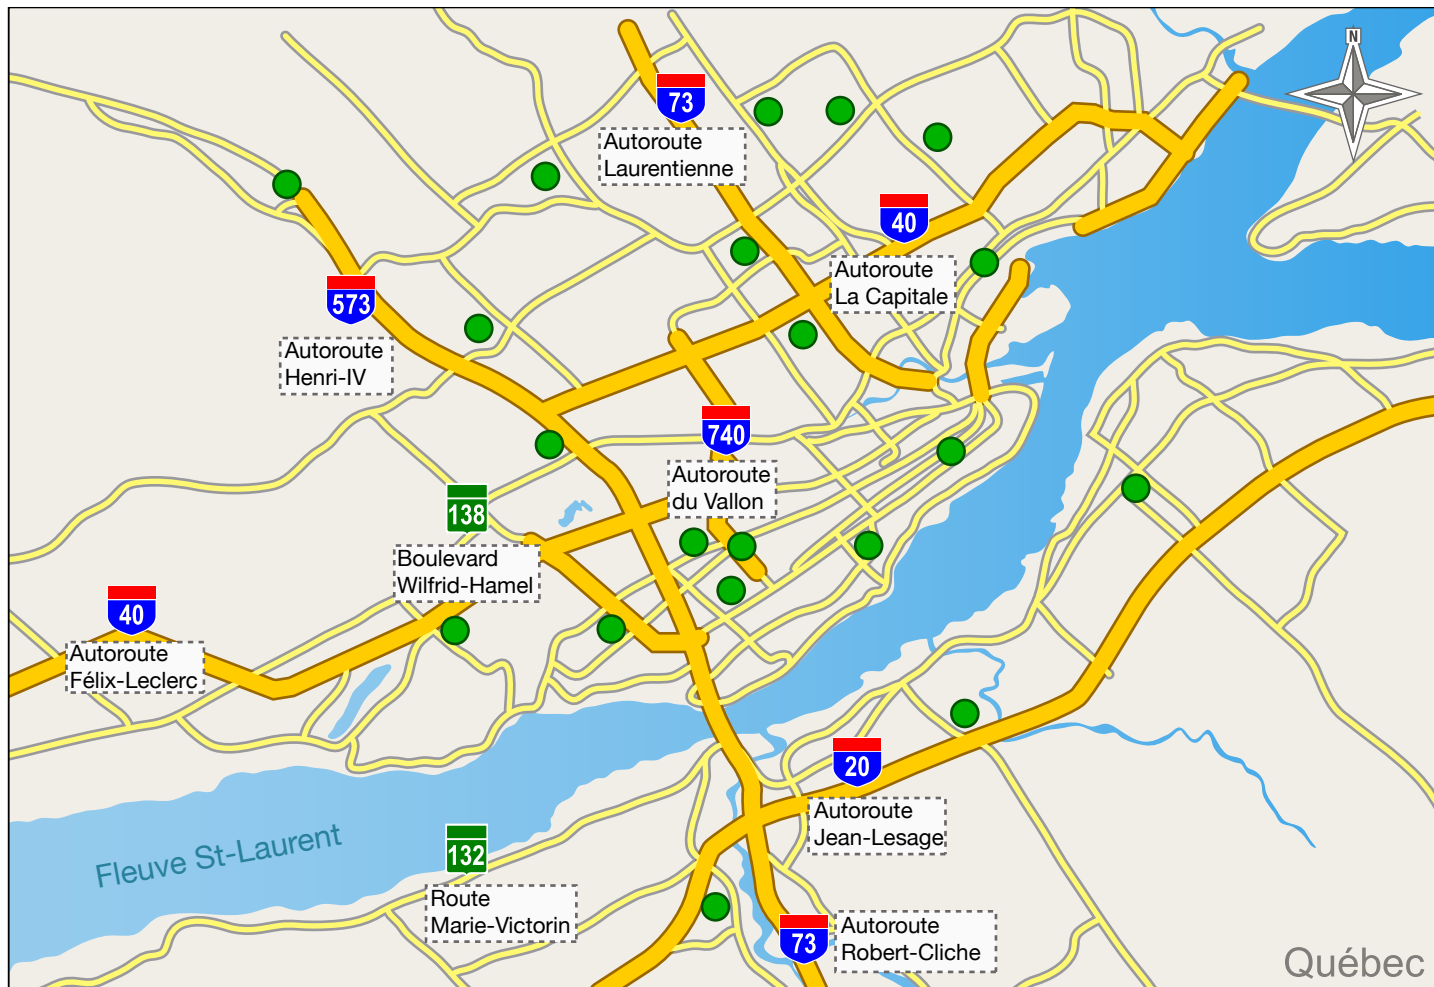

Les succursales Jardin Mobile

 = succursale

BEAUPORT 344, rue Seigneuriale	661-7997	QUÉBEC 2800, av. St-Jean-Baptiste	861-8686
BERNIÈRES 585, Route 116	831-4611	QUÉBEC Les Halles Le Petit Quartier	529-5674
CHARLESBOURG 4145, 1 ^{re} Avenue	622-2291	SAINTE-FOY 2700, ch. Sainte-Foy	651-2717
CHARLESBOURG 11047, boul. Henri-Bourassa	627-0344	SAINTE-FOY 3440, rue de la Pérade	657-7717
CHARLESBOURG 1279, boul. Louis XIV	780-2359	SAINTE-FOY 811, route Jean-Gauvin	872-7473
LÉVIS 51, route Kennedy	835-5526	SAINTE-FOY Les Halles de Sainte-Foy	653-2428
QUÉBEC 625, boul. Lebourgneuf	634-5551	SAINTE-FOY Place de la Cité	658-4253
QUÉBEC 2065, boul. Bastien	842-3084	SAINT-ROMUALD 835, 4 ^e Avenue	834-3232
QUÉBEC 9210, boul. de l'Ormière	842-0909	SILLERY 1363, avenue Maguire	688-7727
QUÉBEC Galeries de la Canardière	660-8827	VAL BÉLAIR Angle av. Industrielle et Henri IV	847-0002